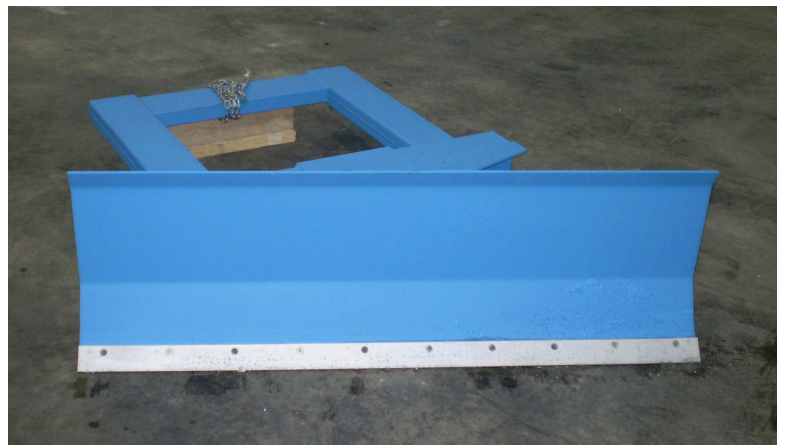

## **SPAZZANEVE ORIENTABILE PER MULETTO**

**un nuovo modo di sgomberare in breve tempo il vostro piazzale dalla neve utilizzando semplicemente il carrello elevatore o il muletto che avete in azienda risparmiando tempo e denaro.**

## LE CARATTERISTICHE DEL NOSTRO PRODOTTO:

- 1 Utilizzabile con qualsiasi carrello elevatore o muletto**
- 2 Applicabile in pochi semplici passaggi**
- 3 Con pala orientabile**
- 4 Lama in acciaio inox**
- 5 Disponibile verniciato**
- 6 Poco ingombrante quando non utilizzato**