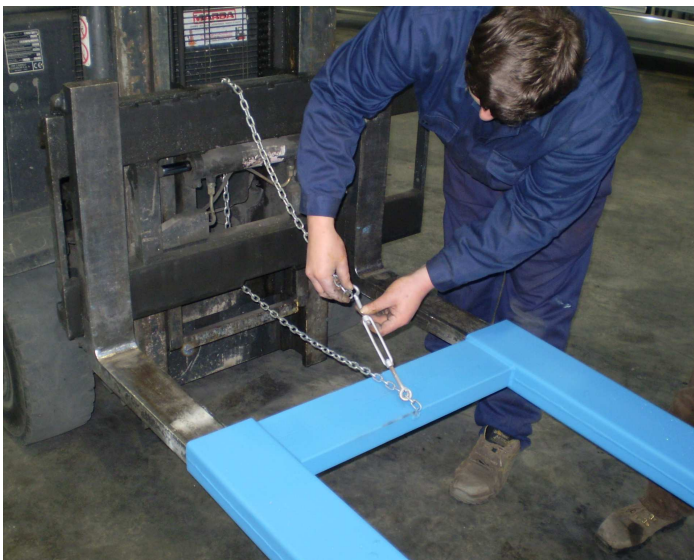

COME TRASFORMARE IL TUO MULETTO IN SPAZZANEVE: